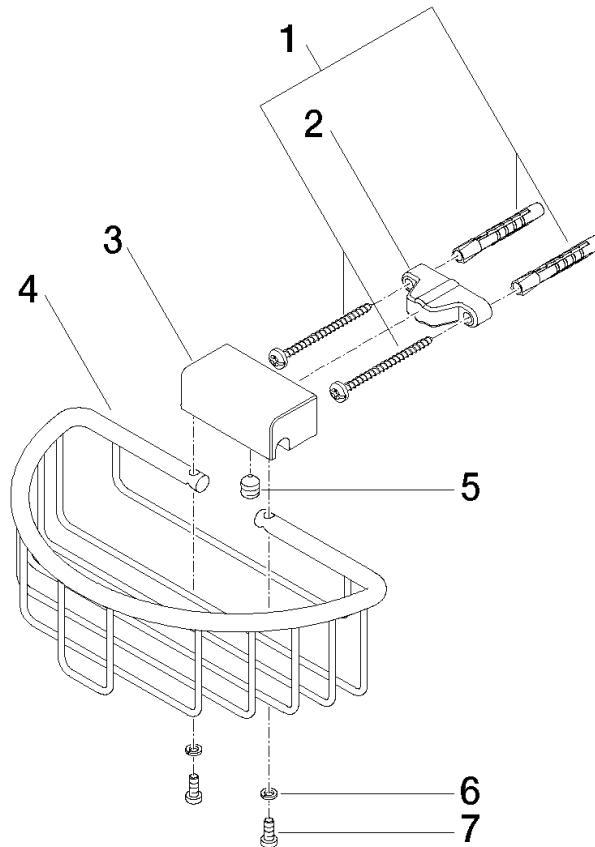

83 290 970

- Breite 200 mm
- Höhe 70 mm
- Ausladung 115 mm

Passt zu: MADISON, MEM, TARA, CL.1,  
LISSÉ, VAIA, META, CYO

	Chrom	83 290 970-00
	Platin gebürstet	83 290 970-06
	Platin	83 290 970-08
	Messing (23kt Gold)	83 290 970-09
	Dark Chrome	83 290 970-19
	Light Gold	83 290 970-26
	Light Gold gebürstet	83 290 970-27
	Messing gebürstet (23kt Gold)	83 290 970-28
	Schwarz matt	83 290 970-33
	Bronze gebürstet	83 290 970-42
	Champagne gebürstet (22kt Gold)	83 290 970-46
	Champagne (22kt Gold)	83 290 970-47
	Chrom gebürstet	83 290 970-93
	Dark Platin gebürstet	83 290 970-99

83 290 970

mm [inches]

83 290 970

Ersatzteile für die  
anderen  
Oberflächenvarianten  
finden Sie hier: Platin  
gebürstet

### Ersatzteilstückliste

Nr.	Artikelnummer	Benennung	Verbaumenge	Lieferzeit
1	05 30 31 025 00 90	Befestigungssatz	1	2
2	09 17 20 030 90	Halter	1	2
3	08 17 30 501-00	Halter	1	10
4	08 18 90 907-00	Korb	1	10
5	09 31 11 002 90	Stift	1	2
6	90 30 11 029 00 90	Scheibe	2	2
7	09 30 30 054 90	Schraube	2	2