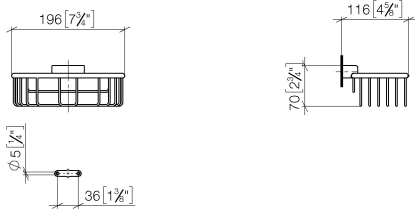

83 290 970

- Breite 200 mm
- Höhe 70 mm
- Ausladung 115 mm

Passt zu: MADISON, MEM, TARA, CL.1,  
LISSÉ, VAIA, META, CYO

	Chrom	83 290 970-00
	Platin gebürstet	83 290 970-06
	Platin	83 290 970-08
	Messing (23kt Gold)	83 290 970-09
	Dark Chrome	83 290 970-19
	Light Gold	83 290 970-26
	Light Gold gebürstet	83 290 970-27
	Messing gebürstet (23kt Gold)	83 290 970-28
	Schwarz matt	83 290 970-33
	Bronze gebürstet	83 290 970-42
	Champagne gebürstet (22kt Gold)	83 290 970-46
	Champagne (22kt Gold)	83 290 970-47
	Chrom gebürstet	83 290 970-93
	Dark Platin gebürstet	83 290 970-99

83 290 970

mm [inches]

83 290 970

Ersatzteile für die  
anderen  
Oberflächenvarianten  
finden Sie hier: Platin  
gebürstet

### Ersatzteilstückliste

Nr.	Artikelnummer	Benennung	Verbaumenge	Lieferzeit
1	05 30 31 025 00 90	Befestigungssatz	1	2
2	09 17 20 030 90	Halter	1	2
3	08 17 30 501-00	Halter	1	10
4	08 18 90 907-00	Korb	1	10
5	09 31 11 002 90	Stift	1	2
6	90 30 11 029 00 90	Scheibe	2	2
7	09 30 30 054 90	Schraube	2	2